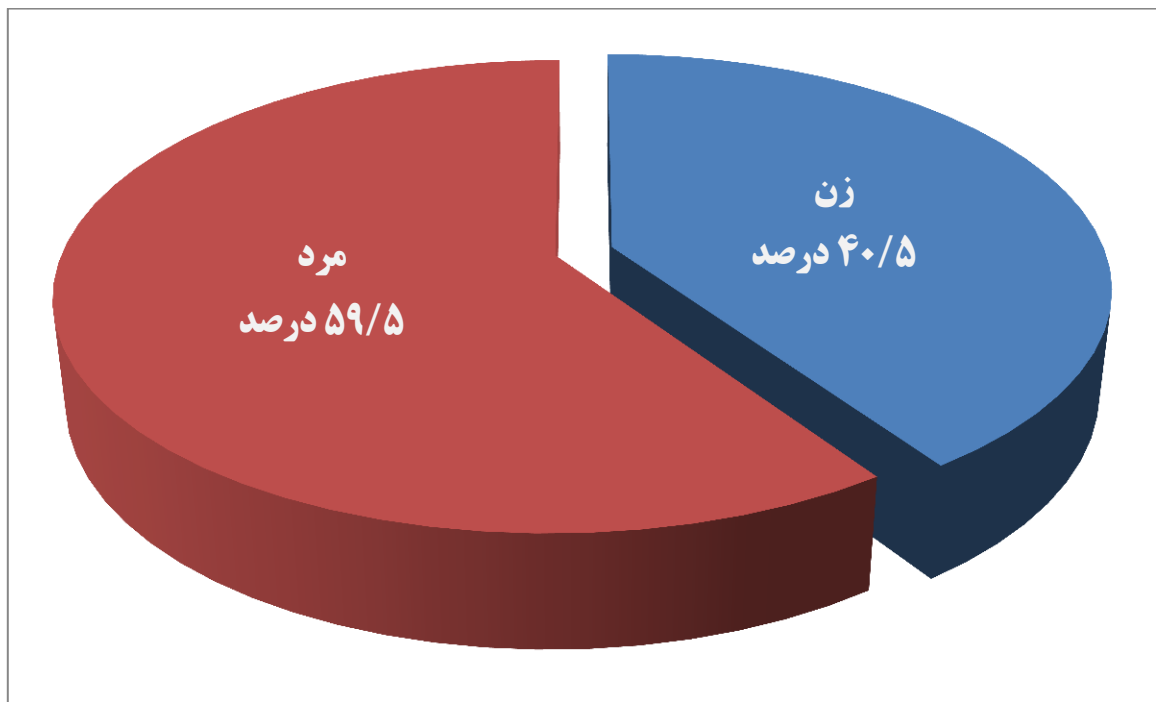

دانشگاه علوم پزشکی
و خدمات بهداشتی درمانی تهران

مدیریت آمار و فناوری اطلاعات

تعداد اعضای هیأت علمی دانشگاه بر حسب جنسیت در سال ۱۳۹۶

جنسیت	تعداد	درصد ↓
زن	۷۲۹	۴۰/۵
مرد	۱۰۷۳	۵۹/۵
مجموع	۱۸۰۲	۱۰۰/۰

تعداد اعضای هیأت علمی دانشگاه بر حسب جنسیت در سال ۱۳۹۶